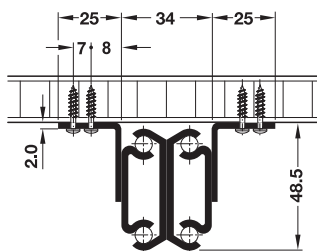

Kuličkové výsuvy

- > Materiál: Ocel
- > Povrchová úprava: Pozink
- > Montáž: K přišroubování pod stolovou deskou

→ Pro 2 vkládací desky Asynchronní

Pro umístění dalších 2–4 osob ke stolu

Montáž

Technické údaje

Montážní délka	mm	740	1200	1600
Nosnost	kg	90	90	90
Otvor pro vkládací desky	mm	1080	1080	1280
Šířka vkládacích desek	mm	1–2 x 500	1–2 x 500	1–2 x 600
Celková výsuvná délka	mm	1820	1820	2880
Délka montážní konzole	mm	400	725	725
Doporučená délka stolu	mm	790–1200	1250–1800	1650–2400

Upozornění k výběru kování pro výsuvné stoly

Montážní délka kování pro výsuvné stoly = přibližná délka rámu/podnoží nebo přibližně 2/3 průměru či délky stolu bez vkládacích desek

Montážní délka mm	Obj. č.
740	642.69.207
1200	642.69.208
1600	642.69.209

Montáž

Technické údaje

Montážní délka	mm	860	1200	1600
Nosnost	kg	90	90	90
Otvor pro vkládací desky	mm	1120	1560	1560
Šířka vkládacích desek	mm	1–2 x 500	1–3 x 500	1–3 x 500
Celková výsuvná délka	mm	1980	2760	3160
Délka montážní konzole	mm	725	725	725
Doporučená délka stolu	mm	910–1200	1250–1800	1650–2400