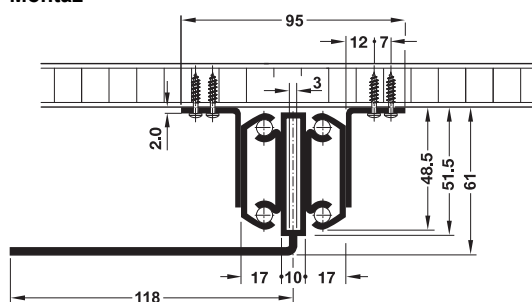

Montážní délka	mm	740	1200	1600
Nosnost	kg	90	90	90
Otvor pro vkládací desky	mm	1080	1080	1280
Šířka vkládacích desek	mm	1–2 x 500	1–2 x 500	1–2 x 600
Celková výsuvná délka	mm	1820	1820	2880
Délka montážní konzole	mm	400	725	725
Doporučená délka stolu	mm	790–1200	1250–1800	1650–2400

Upozornění k výběru kování pro výsuvné stoly

Montážní délka kování pro výsuvné stoly = přibližná délka rámu/podnoží nebo přibližně 2/3 průměru či délky stolu bez vkládacích desek

Montážní délka mm	Obj. č.
740	642.69.207
1200	642.69.208
1600	642.69.209

→ Pro 2 nebo 3 vkládací desky Asynchronní, se středovou trubicou

> Pro umístění dalších 2–6 osob ke stolu

- > Verze: Se středovou trubicou pro zlepšení stability
- > Materiál: Výsuvy a středová trubka: Ocel
- > Povrchová úprava/barva: Barva stříbra, elox

Montáž

Technické údaje

Montážní délka	mm	860	1200	1600
Nosnost	kg	90	90	90
Otvor pro vkládací desky	mm	1120	1560	1560
Šířka vkládacích desek	mm	1–2 x 500	1–3 x 500	1–3 x 500
Celková výsuvná délka	mm	1980	2760	3160
Délka montážní konzole	mm	725	725	725
Doporučená délka stolu	mm	910–1200	1250–1800	1650–2400