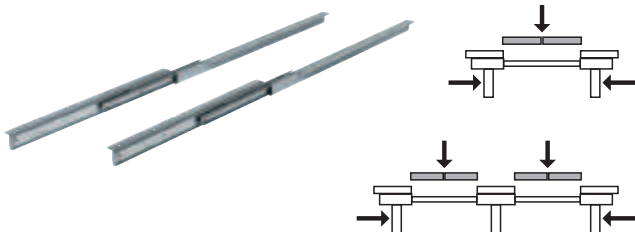

Kuličkové výsuvy

- > Materiál: Ocel
- > Povrchová úprava: Pozink
- > Montáž: K přišroubování pod stolovou deskou

→ Pro 2 vkládací desky Asynchronní

Pro umístění dalších 2–4 osob ke stolu

Montáž

Technické údaje

Montážní délka	mm	740	1200	1600
Nosnost	kg	90	90	90
Otvor pro vkládací desky	mm	1080	1080	1280
Šířka vkládacích desek	mm	1–2 x 500	1–2 x 500	1–2 x 600
Celková výsuvná délka	mm	1820	1820	2880
Délka montážní konzole	mm	400	725	725
Doporučená délka stolu	mm	790–1200	1250–1800	1650–2400

Upozornění k výběru kování pro výsuvné stoly

Montážní délka kování pro výsuvné stoly = přibližná délka rámu/podnoží nebo přibližně 2/3 průměru či délky stolu bez vkládacích desek

Montážní délka mm	Obj. č.
740	642.69.207
1200	642.69.208
1600	642.69.209

→ Pro 2 nebo 3 vkládací desky Asynchronní, se středovou trubicou

> Pro umístění dalších 2–6 osob ke stolu

- > Verze: Se středovou trubicou pro zlepšení stability
- > Materiál: Výsuvy a středová trubka: Ocel
- > Povrchová úprava/barva: Barva stříbra, elox