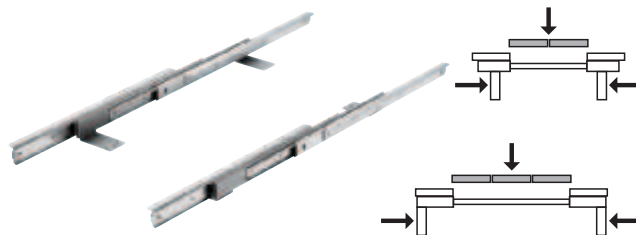

Kuličkové výsuvy

- > Materiál: Ocel
- > Povrchová úprava: Pozink
- > Montáž: K přišroubování pod stolovou deskou

→ Pro 2 vkládací desky Asynchronní

Pro umístění dalších 2–4 osob ke stolu

Montáž

Technické údaje

Upozornění k výběru kování pro výsuvné stoly

Montážní délka kování pro výsuvné stoly = přibližná délka rámu/podnoží nebo přibližně 2/3 průměru či délky stolu bez vkládacích desek

Montážní délka mm	Obj. č.
740	642.69.207
1200	642.69.208
1600	642.69.209

Balení: 1 sada

Upozornění při objednání

Sada neobsahuje 12 spojovacích kování pro stolové desky a 6 petlic nebo 6 otočných pojistek nebo 6 upínacích háčků. Objednejte je samostatně.

Spojovací kování pro stolové desky	► FF 11.15
Upínací háček	► FF 11.15
Otočná pojistka	► FF 11.15
Petlice	► FF 11.16

→ Pro 2 nebo 3 vkládací desky Asynchronní, se středovou trubicou

> Pro umístění dalších 2–6 osob ke stolu

- > Verze: Se středovou trubicou pro zlepšení stability
- > Materiál: Výsuvy a středová trubka: Ocel
- > Povrchová úprava/barva: Barva stříbra, elox